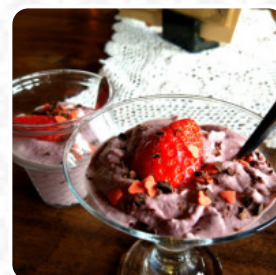

Cardápio Nautic Vintage Caffe

<https://cardapio.menu>

Rua Da Floresta Frente Do Camping Lodge, Mira, Portugal

+351231472311 - <https://m.facebook.com/nauticbar/>

Aqui você encontra o [cardápio do Nautic Vintage Caffe](#) em Mira. Atualmente, estão disponíveis **15** refeições e bebidas na lista. Nautic Bar oferece um ambiente relaxante, acolhedor e familiar, com uma decoração que nos faz viajar no tempo. Você pode desfrutar das nossas cervejas artesanais portuguesas, gin, vinho ou sucos naturais, com deliciosos petiscos mediterrâneos/tapas. Cozinha vegetariana e uma pequena mercearia biológica. Nautic Bar é especializado em Gin. Bem-vindo!.