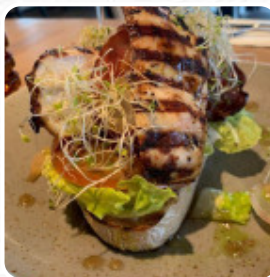

Ro Speisekarte

<https://speisekarte.menu/>

Sophus Lies Veg, 1523 Moss, Norway

+4795019111 - <http://www.restaurantro.no>

Ro Speisekarte

Starters & Salads

FRENCH FRIES

Hot drinks