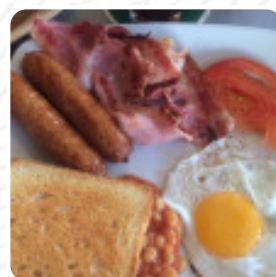

Carta de menús Carte Dor

<https://carta.menu>

Paseo Marítimo, Benalmádena, Spain

+34951380520 - <http://www.facebook.com/pages/Carte-Dor-Paseo-Maritimo/142160372646647>

Aquí encontrarás el **menú de Carte Dor** en Benalmádena. Actualmente hay **16** menús y bebidas en la carta. Ubicado frente al mar, este maravilloso café se convierte en el refugio perfecto para quienes buscan relajarse con una refrescante bebida mientras disfrutan de la brisa marina. Su ambiente acogedor y el excelente servicio hacen que los visitantes regresen una y otra vez, ya sea para saborear deliciosos cócteles o disfrutar de un almuerzo variado que incluye pizzas, hamburguesas y crepes. La atención personalizada y el trato amable del personal, incluido un destacado camarero español, contribuyen a una experiencia inolvidable. Sin duda, un lugar ideal para reponer energías y ver la vida pasar en la hermosa costa de Benalmádena.