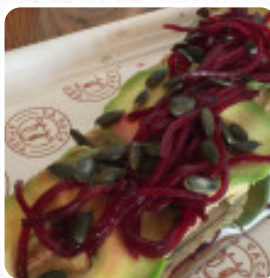

Carta de menús La Vaca Atada

<https://carta.menu>

Calle Nueva, 2A, 11005 Cadiz (Cadiz), Spain

+34689437219,+34956117201 - <http://www.lavacatada.es/>

Aquí encontrarás el [menú de La Vaca Atada](#) en Cadiz. Actualmente, el menú cuenta con **42** platos y bebidas en el menú. En el corazón de Cádiz, este acogedor café destaca por su ambiente animado y su oferta variada, ideal para desayunos y comidas ligeras. Sus mesas al aire libre permiten disfrutar de la vida local, aunque la selección de platos es algo limitada. La calidad de los productos es buena, con opciones de pan frescas y zumo de naranja natural. Sin embargo, algunas críticas mencionan problemas con la dulzura excesiva de ciertos cafés y la sequedad de los postres. A pesar de esto, su atención amable y precios razonables lo convierten en un lugar recomendable para quienes buscan relajarse y disfrutar.

Carta de menús La Vaca Atada

Postres

PASTEL DE CHOCOLATE

Sándwiches Y Paninis Calientes

HAMBURGUESA

Platos Principales

NACHOS

Hamburguesa