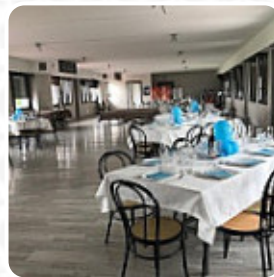

## Menu Il Parco

<https://piatti.menu>  
Via Del Signù, ARLUNO, Italy  
+393346874793 - <http://www.agriturismoilparco.it/>

Qui troverai il [menu di Il Parco](#) in ARLUNO. Al momento ci sono **16** piatti e bevande sulla carta. Situato in una suggestiva fattoria, Il Parco offre un menù a prezzo fisso con piatti tipici della cucina lombarda, dai salumi ai risotti alle erbe. La location è ideale per eventi familiari, grazie a spazi ampi e accoglienti. Il personale è professionale e attento, in grado di soddisfare le richieste di ogni cliente. Tuttavia, alcuni hanno riscontrato piccole imperfezioni nei piatti e nei tempi di servizio. Nonostante ciò, la qualità del cibo, i formaggi freschi e il calore dell'accoglienza rendono questo ristorante una meta consigliata per chi cerca un pranzo o una cena piacevoli in un ambiente sereno.