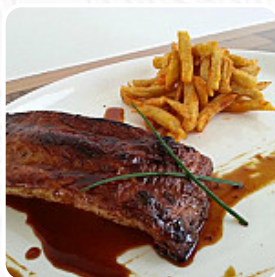

## ***Carta de menús Casual***

<https://carta.menu>

Paseo Marítimo 270, Castelldefels, Spain  
+34934619431 - <https://casualbar.es>

El restaurante de Castelldefels ofrece **18 distintos platos y bebidas en la [la carta](#)** a un precio promedio de 7 €. El Lounge Restaurante Casual es un moderno establecimiento con terraza, ubicado a pocos pasos del mar que combina coctelería creativa con una gastronomía informal con opciones vegetarianas. Ofrecemos platos rápidos y saludables, elaborados con ingredientes frescos de proximidad, con la intención de brindar una experiencia culinaria diferente, acompañada de un servicio eficiente y personalizado a precios accesibles. Disfruta de nuestra cocina informal con platos tan variados como el Tikka Massala, los Canelones de Crepe rellenos de Ricotta y Espinacas o las Costillas Casual. Para el postre, déjate tentar por nuestra Tarta de Zanahoria con Cobertura Clásica de Cítricos o la Tarta de Chocolate. Quédate después de la comida para tomar una copa y descubre nuestra amplia selección de cócteles. Prueba sabores únicos como los Mojitos de Coco, Pepino o Piruleta disponibles solo en Casual. Deja que nuestra creatividad te sorprenda y atrévete con un "Casual Medicine" o un "Moonlight". ¿Qué estás esperando para probarlo?.