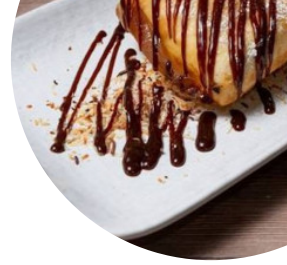

BATIDO TROPICAL

BATIDO DE FRUTOS ROJOS

Té Helado

TÉ NEGRO

TÉ HELADO DE LIMÓN

Carta de menús Café Té

TÉ HELADO DE FRUTOS ROJOS CON LIMÓN

Nuestras Tostas

TOSTADA DE SALMÓN AHUMADO Y QUESO CREMA

TOSTADA DE JAMÓN IBÉRICO CON TOMATE

TOSTADA DE TORTILLA DE PATATA

Frappés Y Granizados

TIRAMISÚ FRAPPÉ

FRAPPÉ DE BAILEYS

GRANIZADO DE LIMÓN

Batidos Y Helados