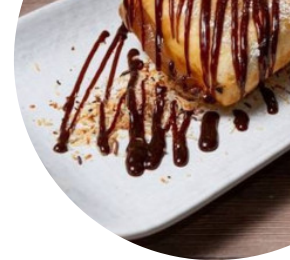

Carta de menús Café Té