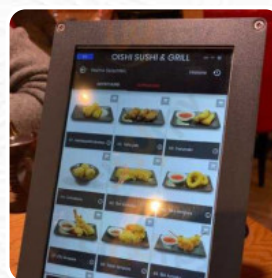

De menukaart van Oishi **Sushi** uit Sint-niklaas omvat ongeveer **75** verschillende menu's en drankjes.
Gemiddeld betaal je voor een gerecht / drankje ongeveer 7 €.