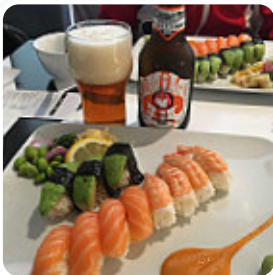

Sushi Yama Meny

<https://speisekarte.menu/>

Stora Torget 6, 582 20 Linköping, Sweden, Linköping Sverige
+4613238099 - <http://www.sushiyama.se>

En omfattande [meny](#) från **Sushi Yama** i Linköping Sverige över alla **68** maträtter och drycker hittar du här på menyen. Sushi Yama erbjuder en blandad upplevelse för sina gäster. Med färsk och smakrik lax och välsmakande miso kan maten vara en höjdpunkt, men vissa rätter, såsom maki och räkor, upplevs som torra. Servicen är vänlig, men ibland stressad, och det kan dröja innan maten serveras. Trots detta uppskattas de generösa portionerna och rimliga priserna. Restaurangens rena miljö och centrala läge gör den lättillgänglig. Med en avslappnad atmosfär och självbetjäning är Sushi Yama ett bra val för en informell lunch eller middag, även om finessen kan variera.

Sushi Yama Meny

Sallader

GOMA WAKAME

Sashimi

SASHIMI SKÅL

Sushi-Rullar

SUSHI

Snacks