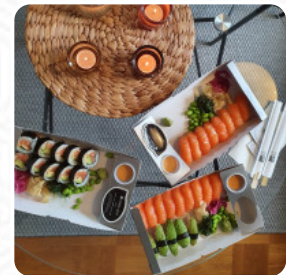

Sushi Yama Meny

<https://speisekarte.menu/>

Stora Torget 6, 582 20 Linköping, Sweden, Linköping Sverige
+4613238099 - <http://www.sushiyama.se>

En omfattande [meny](#) från **Sushi Yama** i Linköping Sverige över alla **68** maträtter och drycker hittar du här på menyen. Sushi Yama erbjuder en blandad upplevelse för sina gäster. Med färsk och smakrik lax och välsmakande miso kan maten vara en höjdpunkt, men vissa rätter, såsom maki och räkor, upplevs som torra. Servicen är vänlig, men ibland stressad, och det kan dröja innan maten serveras. Trots detta uppskattas de generösa portionerna och rimliga priserna. Restaurangens rena miljö och centrala läge gör den lättillgänglig. Med en avslappnad atmosfär och självbetjäning är Sushi Yama ett bra val för en informell lunch eller middag, även om finessen kan variera.

Sushi Yama Meny

Sallader

GOMA WAKAME

Sashimi

SASHIMI SKÅL

Sushi-Rullar

SUSHI

Snacks